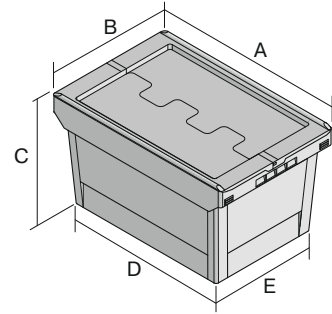

# Mehrwegbehälter MB, mit Schließsystem MBD86321R BS1 | Datenblatt

Pos. Abmessungen, Toleranzen nach DIN 16901

Pos.	Abmessungen, Toleranzen nach DIN 16901	
A	Außenlänge oben	800 mm
B	Außenbreite oben	600 mm
C	Höhe	353 mm
D	Bodenlänge außen	690 mm
E	Bodenbreite außen	508 mm

Eigenschaften	*Belastungsangaben nach EN 13117
Eigengewicht	7,58 kg
*Aufflast	300 kg
*Inhaltsbelastung	50 kg
Volumen	109 Liter
ESD	–
Lebensmittelecht	–
Material	PP
Lagerartikel	–
Stück/VE	1
Farbe	taubenblau
Bestell-Nr.	6-20287

Weitere Farben / Sonderfarben auf Anfrage

Abmessungen, Toleranzen nach DIN 16901	
Außenlänge oben	800 mm
Außenbreite oben	600 mm
Höhe	353 mm

Information & Service  
[www.bito.com](http://www.bito.com)

**BITO**  
LAGERTECHNIK

# Mehrwegbehälter MB, mit Schließsystem **MBD86321R BS1** | Zubehör

**Etikettenabdeckungen**  
für Mehrwegbehälter MB  
B 60 x H 80.4 mm  
**6-15244**

**Transportroller**  
für Mehrwegbehälter 800 x 400 mm  
und 800 x 600 mm  
L 720 x B 540 mm  
**6-19439**